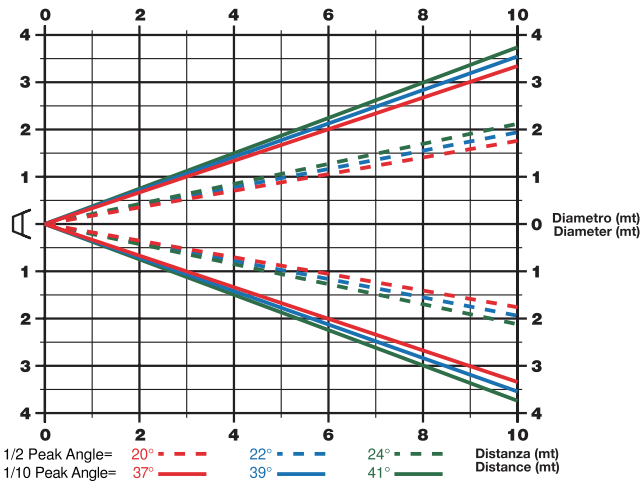

**Ottica standard 12° CO9186/1 - Standard lenses 12° CO9186/1**

distanza distance (mt)	2	4	6	8	10
Standard lenses	2543	636	283	159	102
Standard lenses + Rosco Supergel # 101 Light Frost	1618	404	180	101	65
Standard lenses + Rosco Supergel # 100 Frost	1181	295	131	74	47

Resa Luminosa (lux)  
Light output (lux)

**Parabola CO9187 - Flood CO9187**

distanza distance (mt)	1	2	3	4	5
Flood	100	25	11	6	4

Resa Luminosa (lux)  
Light output (lux)

**Ottica 30° CO9186 - 30° lenses CO9186**

distanza distance (mt)	2	4	6	8	10
30° lenses	554	138	62	35	22
30° lenses + Rosco Supergel # 101 Light Frost	446	111	50	28	18
30° lenses + Rosco Supergel # 100 Frost	398	100	44	25	16

Resa Luminosa (lux)  
Light output (lux)