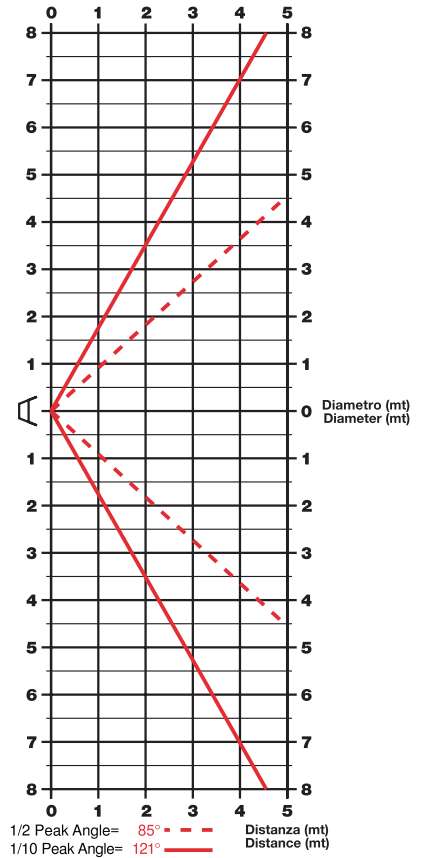

**Ottica standard 12° CO9186/1 - Standard lenses 12° CO9186/1**

distanza distance (mt)	2	4	6	8	10
Standard lenses	2543	636	283	159	102
Standard lenses + Rosco Supergel # 101 Light Frost	1618	404	180	101	65
Standard lenses + Rosco Supergel # 100 Frost	1181	295	131	74	47

Resa Luminosa (lux)  
Light output (lux)

**Parabola CO9187 - Flood CO9187**

distanza distance (mt)	1	2	3	4	5
Flood	100	25	11	6	4

Resa Luminosa (lux)  
Light output (lux)

**Ottica 30° CO9186 - 30° lenses CO9186**

distanza distance (mt)	2	4	6	8	10
30° lenses	554	138	62	35	22
30° lenses + Rosco Supergel # 101 Light Frost	446	111	50	28	18
30° lenses + Rosco Supergel # 100 Frost	398	100	44	25	16

Resa Luminosa (lux)  
Light output (lux)

Sorgente luminosa - Light source : 12 Led 1W

	Prodotto / Product:	
	pin lite LED	
Date :	11/10/06	
Ver. N°	1.0	