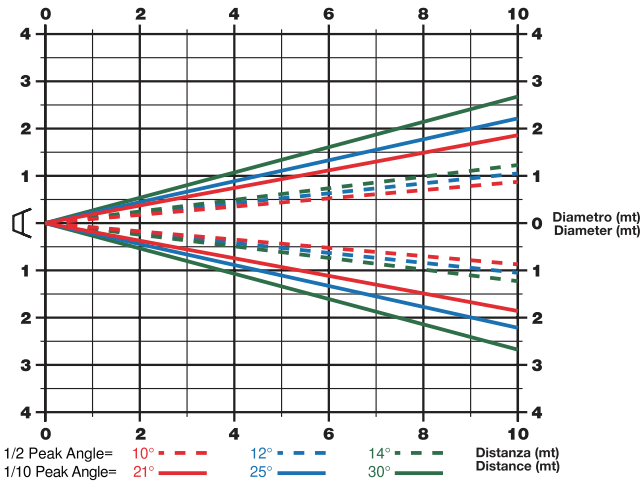

**Ottica standard 12° CO9186/1 - Standard lenses 12° CO9186/1**

distanza distance (mt)	2	4	6	8	10
Standard lenses	2543	636	283	159	102
Standard lenses + Rosco Supergel # 101 Light Frost	1618	404	180	101	65
Standard lenses + Rosco Supergel # 100 Frost	1181	295	131	74	47

Resa Luminosa (lux)  
Light output (lux)

**Parabola CO9187 - Flood CO9187**

distanza distance (mt)	1	2	3	4	5
Flood	100	25	11	6	4

Resa Luminosa (lux)  
Light output (lux)

**Ottica 30° CO9186 - 30° lenses CO9186**

distanza distance (mt)	2	4	6	8	10
30° lenses	554	138	62	35	22
30° lenses + Rosco Supergel # 101 Light Frost	446	111	50	28	18
30° lenses + Rosco Supergel # 100 Frost	398	100	44	25	16

Resa Luminosa (lux)  
Light output (lux)