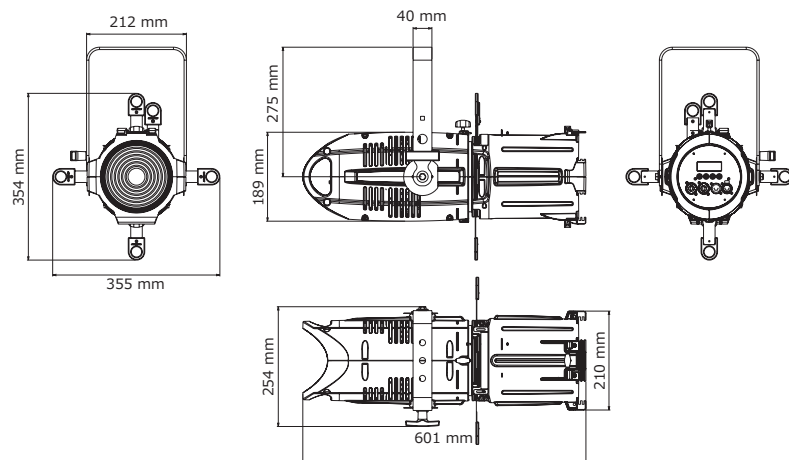

REFLECTION LEDko Series

OPTICS	Ledko T	Ledko T Studio	Ledko D	Ledko D Studio	Ledko VariWhite 2	Ledko FullSpectrum 2	Ledko FullSpectrum 6C
ライトソース							
タイプ&ワット		Modular 200W COB LED			Modular 210W COB LED	Modular 180W COB LED	Modular 210W COB LED
カラー							
カラー・演色性	3200K CRI90	3200K CRI96	5600K CRI90	5600K CRI96	2700K~6500K CRI95	RGBW	RGBW+Lime, Amber
エフェクト							
Gobo				B size			
コントロール							
DMX チャンネル		1/5ch 5pin			1/5ch 5pin	1/4/7/8/14ch 5pin	1/5/6/10/16ch 5pin
外観							
重量 (オプティック込)				6.0kg (8.5kg)			
寸法 (H×W×L)				189 mm × 212 mm × 362 mm			
保護等級				IP20			
電気リカル							
LED frequency				600HZ~19000HZ DMX 制御			
AC power				90~250V 50/60Hz			
Power consumption		270VA			230VA	200VA	250VA
Powercon connectors				IN&OUT 8台 (230V)、4台 (90V)			
アクセサリ				ゴボホルダー、バンドア、シート枠、アイリス、フライトケース			